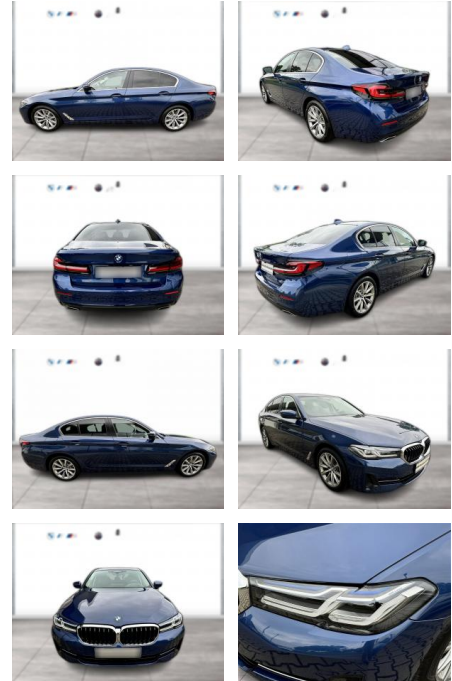

BMW 520d Limousine Head-Up HiFi DAB LED

WG00-260618 **Angebotsnr.:**

Erstzulassung:	Kilometer:	Farbe:	Leistung:	Kraftstoffart:
01.03.2022	48.999	Blau	140 kW / 190 PS	Diesel

PREIS
42.150 €

FINANZIERUNGSBEISPIEL
Laufzeit: 72 Monate Anzahlung: 30 %
Basis-Finanzierung:* Mtl. Rate:
Zielraten-Finanzierung:** **293 €**