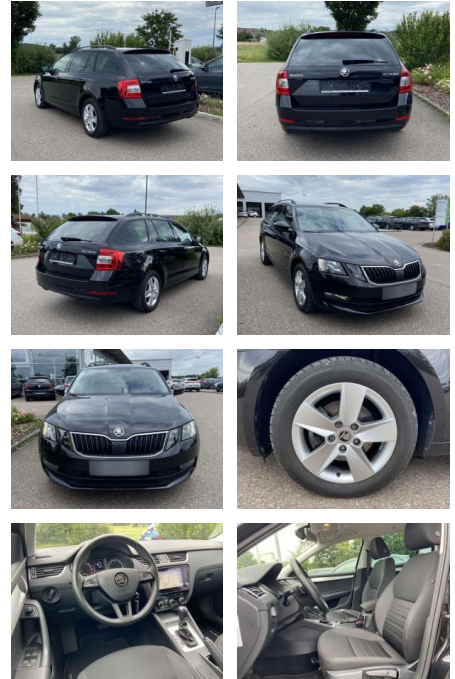

Skoda Octavia Combi 2.0 TDI DSG Ambition AHK

SS00-114786AAngebotsnr.:

Erstzulassung:	Kilometer:	Farbe:	Leistung:	Kraftstoffart:
01.01.2020	49.690		110 kW / 150 PS	Benzin

PREIS
22.890 €

FINANZIERUNGSBEISPIEL