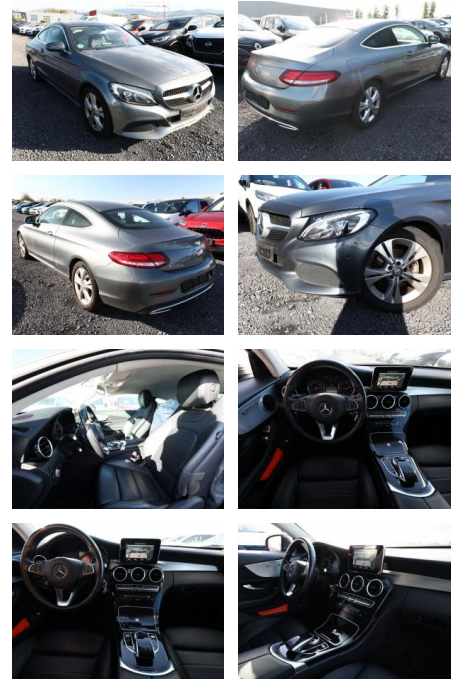

AT27-GW-ABO **Angebotsnr.:**

Erstzulassung:	Kilometer:	Farbe:	Leistung:	Kraftstoffart:
14.07.2017	64.697	Grau	125 kW / 170 PS	Diesel

PREIS
26.740 €

FINANZIERUNGSBEISPIEL
Laufzeit: 72 Monate Anzahlung: 30 %
Basis-Finanzierung:* Mtl. Rate:
Zielraten-Finanzierung:** **186 €**

Multimedia

- Radio
- el. Sitzverstellung
- Navigation mit Bildschirm

Komfort

- Zentralverriegelung
- Bordcomputer

Interieur

- Multifunktionslenkrad
- el. Fensterheber
- Sitzheizung

Exterieur

- Leichtmetallfelgen
- metallic