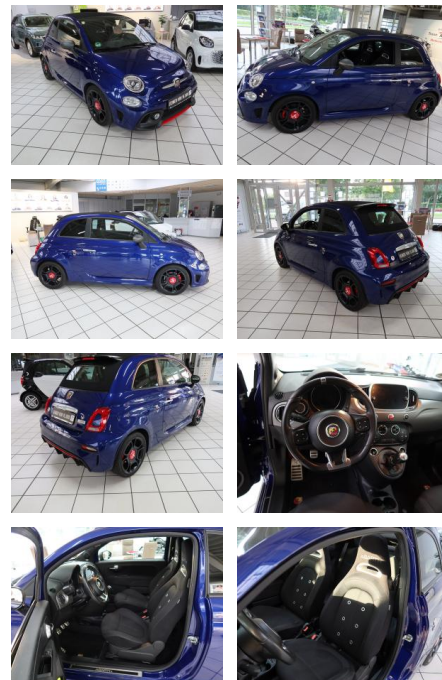

AW19-0JA5322 Angebotsnr.:

| Erstzulassung: | Kilometer: | Farbe: | Leistung: | Kraftstoffart: |
|----------------|------------|--------|-----------------|----------------|
| 27.09.2018 | 30.000 | Blau | 118 kW / 160 PS | Benzin |