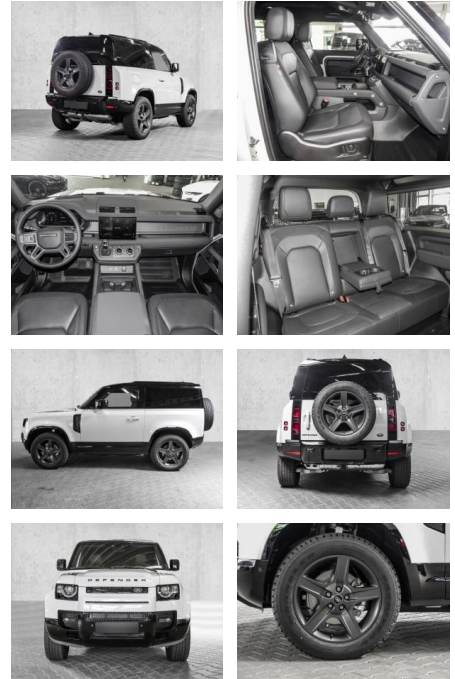

## Land Rover Defender 90 X-Dynamic SE D200

MA05-1728669Angebotsnr.:

Erstzulassung:	Kilometer:	Farbe:	Leistung:	Kraftstoffart:
01.06.2023	26.250	Weiß	147 kW / 200 PS	Diesel

**PREIS**  
**71.800 €**