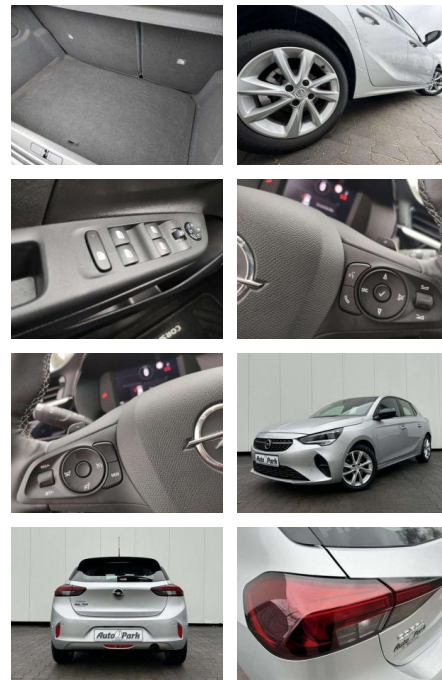

Opel Corsa Corsa 1.2 Turbo Aut. Elegance

AP08-310740 **Angebotsnr.:**

Erstzulassung:	Kilometer:	Farbe:	Leistung:	Kraftstoffart:	Verbr. komb.	CO2-Emission	CO2-Klasse (WLTP)
01.01.2023	17.900	Silber	74 kW / 101 PS	Benzin	5,6 l/100km	127 g/km	D

Ausstattung

Sicherheit

- Anti-Blockiersystem ABS

Multimedia

- Radio

Weiteres

- volldigitales Kombiinstrument
- Touchscreen Display LED-Scheinwerfer
- Adaptives Bremslicht Fernlichtassistent
- 16" Leichtmetallfelgen Klimaanlage Sitz:
- Sitzheizung vorn Einparkhilfe vorn und hinten
- Geschwindigkeitsregler Spur- und Spurhalte-Assistent
- Multifunktions-Lederlenkrad Radio:
- Multimedia Radio mit 7"- Touchscr
- Radiozubehör: DAB-Tuner (DAB+fähig)
- Innenspiegel automatisch abblendbar
- Außenspiegel elek. verstellb. u. beh.(2) Toter-Winkel-Warner
- Getriebe: 8-Stufen-Automatikgetriebe