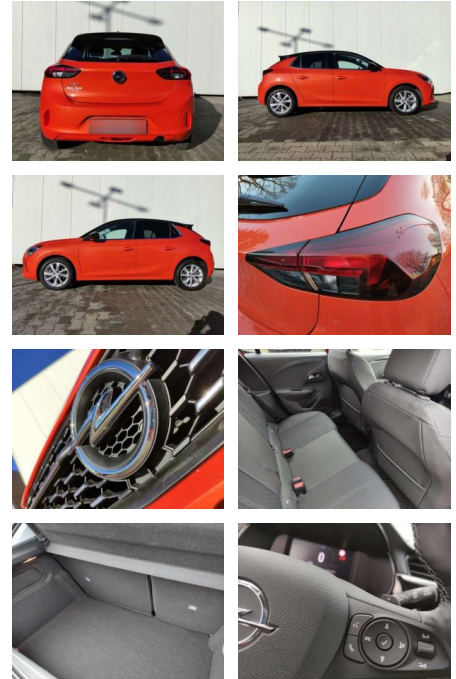

## Opel Corsa Corsa 1.2 Turbo Aut. Elegance

AP08-310742 **Angebotsnr.:**

| Erstzulassung: | Kilometer: | Farbe: | Leistung:      | Kraftstoffart: | Verbr. komb. | CO2-Emission | CO2-Klasse (WLTP) |
|----------------|------------|--------|----------------|----------------|--------------|--------------|-------------------|
| 01.02.2023     | 11.000     |        | 74 kW / 101 PS | Benzin         | 5,6 l/100km  | 127 g/km     | D                 |