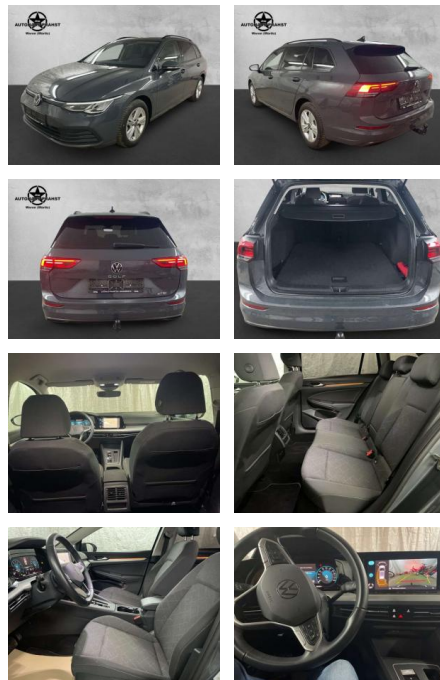

Volkswagen Golf VIII 1.5eTSI DSG Life LED Navi

AP38-3079810 Angebotsnr.:

Erstzulassung:	Kilometer:	Farbe:	Leistung:	Kraftstoffart:	Verbr. komb.	CO2-Emission	CO2-Klasse (WLTP)
01.04.2023	36.100	Grau	96 kW / 131 PS	Benzin	6,0 l/100km	136 g/km	E