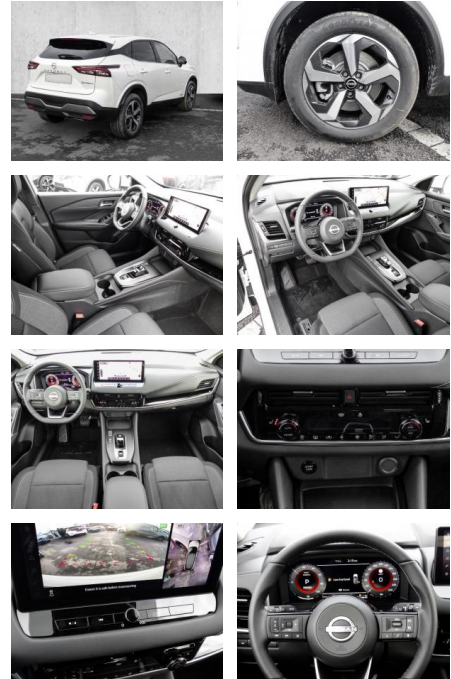

Ihr Ansprechpartner

Herr Conrad Brands

E-Mail: c.brands@bessler-terhardt.de
Telefon: 02542 932041

Bessler & Terhardt GmbH
Bahnhofstraße 150 - 48712 Gescher - Tel.: 02542 / 93200

Nissan Qashqai N-Connecta 1.5 VC-T e-POWER 190

MA05-cen125048 Gebotsnr.:

Erstzulassung:	Kilometer:	Farbe:	Leistung:	Kraftstoffart:
01.03.2023	5.000	Weiß	140 kW / 190 PS	Hybrid

PREIS
31.060 €

FINANZIERUNGSBEISPIEL

Laufzeit: 72 Monate   Anzahlung: 30 %
Basis-Finanzierung:*   Mtl. Rate:
Zielraten-Finanzierung:** **216 €**

* Basisfinanzierung: Anzahlung: 9.318 Euro, Laufzeit: 72 Monate, Nettodarlehen: 21.742 Euro, Gesamtbetrag: 35.619 Euro, Zinssätze: 6,78% Sollz. (gebunden), 6,99% eff.
** Zielratenfinanzierung: Anzahlung: 9.318 Euro, Laufzeit: 72 Monate, Nettodarlehen: 21.742 Euro, Zielrate: 15.530 Euro, Gesamtbetrag: 37.573 Euro, Zinssätze: 6,78% Sollz. (gebunden), 6,99% eff.,

Vermittlung für: Ein Angebot der Santander Consumer Bank Santander-Platz 1, 41061 Mönchengladbach. Repräsentatives Beispiel gem. § 17 Abs. 4 PAngV. Diese Finanzierungsangebote sind Beispiele. Gerne ermitteln wir für Sie Ihr individuelles Angebot.

Ausstattung

Sicherheit

- PDC Park Distance Control hinten
- Anti-Blockiersystem ABS
- Antischlupfregelung ASC+T
- elektronische Stabilitätskontrolle (ESP / DSP)
- Servolenkung
- Regensensor
- Wegfahrsperre
- Kindersitzbefestigung
- PDC Park Distance Control vorne
- **ABS**
- Airbag
- Beifahrer-Airbag
- Wegfahrsperre
- Seitenairbags
- Alarmanlage
- ESP
- Reifendruckkontrolle
- Traktionskontrolle
- Kopfairbag

- Kindersitzbefestigung
- Pannenset
- **Entertainment: Navigationssystem**
- Radio
- AUX-In
- USB-Anschluss
- Bluetooth
- Freisprecheinrichtung
- Apple CarPlay
- Android Auto
- Sprachsteuerung
- DAB
- WLAN
- Touchscreen
- •

Multimedia

- Radio
- Navigation mit Bildschirm
- Bluetooth

Komfort

- Zentralverriegelung
- Bordcomputer
- **Servolenkung**
- Zentralverriegelung
- Elektrischer Fensterheber
- Sitzheizung
- Elektrische Aussenspiegel
- Teilbare Rucksitzlehne
- Tempomat
- Multifunktionslenkrad
- Keyless Go Startfunktion
- Innenspiegel autom. abblendbar
- Mittelarmlehne
- Innenraumfilter
- ParkDistanceControl vorne und hinten
- Elektrische Heckklappe
- Beheizbare Frontscheibe
- Keyless Entry
- Ambientebeleuchtung
- Lederlenkrad

STÄNDIG ÜBER 15.000 FAHRZEUGE IM BESTAND!