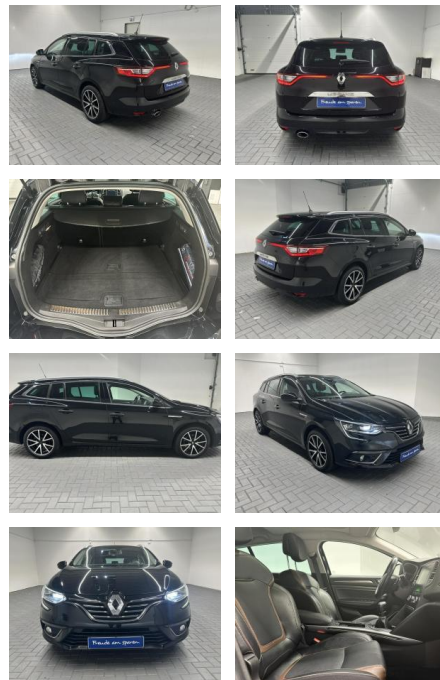

AM35-26254 **Angebotsnr.:**

Erstzulassung:	Kilometer:	Farbe:	Leistung:	Kraftstoffart:
21.03.2018	104.000		97 kW / 132 PS	Benzin

PREIS
17.250 €

FINANZIERUNGSBEISPIEL

Laufzeit: 72 Monate Anzahlung: 30 %
Basis-Finanzierung:* Mtl. Rate:
Zielraten-Finanzierung:** **120 €**