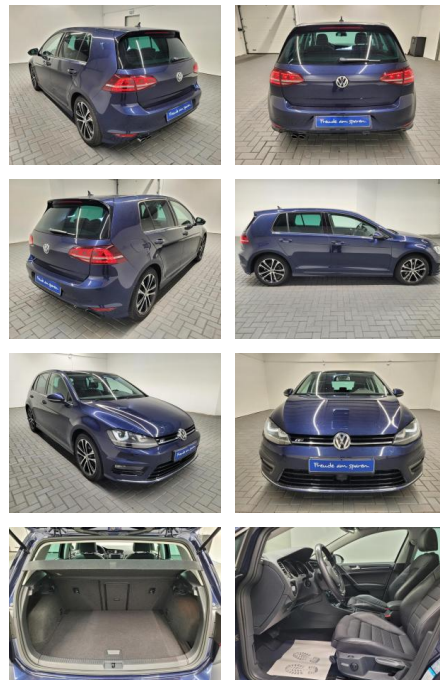

Volkswagen Golf VII Highline R-Line Bi-Xenon/ACC

AM35-26231 **Angebotsnr.:**

Erstzulassung:	Kilometer:	Farbe:	Leistung:	Kraftstoffart:
01.03.2016	89.750		110 kW / 150 PS	Benzin

PREIS
23.440 €

FINANZIERUNGSBEISPIEL