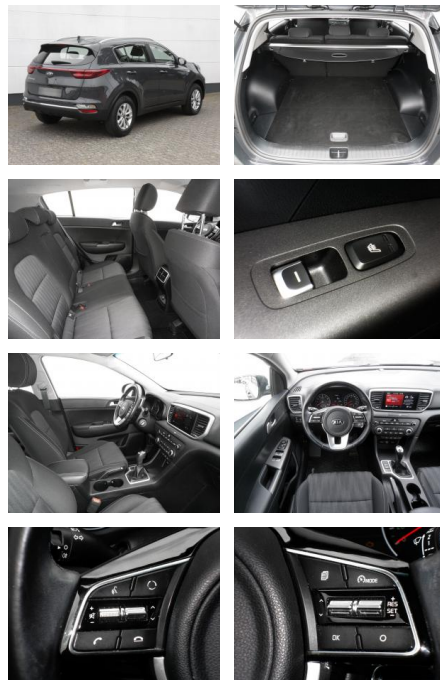

## Kia Sportage Edition 7 2WD

NK01-085791 **Angebotsnr.:**

Erstzulassung:	Kilometer:	Farbe:	Leistung:	Kraftstoffart:
26.08.2021	26.873	Diverse	97 kW / 132 PS	Benzin

**PREIS**  
**20.200 €**