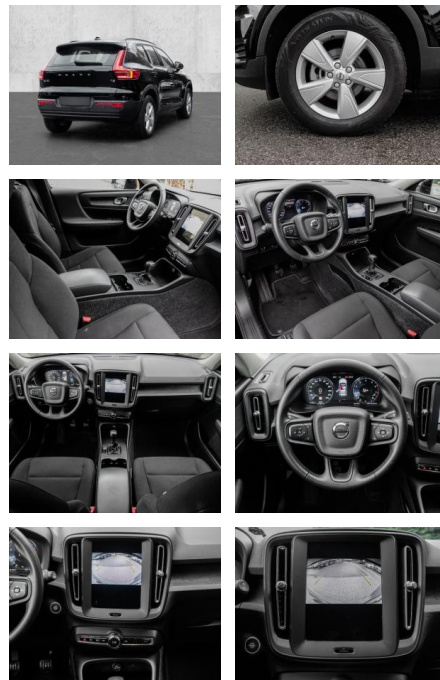

Ihr Ansprechpartner

Herr Justus Köjer

E-Mail: j.koejer@bessler-terhardt.de

Telefon: 02542 932040

Bessler & Terhardt GmbH

Bahnhofstraße 150 - 48712 Gescher - Tel.: 02542 / 93200

Volvo XC40 Momentum Core 2WD T2 EU6d

MA05-2905-24 Angebotsnr.:

Erstzulassung:	Kilometer:	Farbe:	Leistung:	Kraftstoffart:
01.05.2021	56.710	Schwarz	95 kW / 129 PS	Benzin

PREIS
23.940 €

FINANZIERUNGSBEISPIEL

Laufzeit: 72 Monate   Anzahlung: 30 %
Basis-Finanzierung:*   Mtl. Rate:
Zielraten-Finanzierung:** **166 €**

* Basisfinanzierung: Anzahlung: 7.182 Euro, Laufzeit: 72 Monate, Nettodarlehen: 16.758 Euro, Gesamtbetrag: 27.454 Euro, Zinssätze: 6,78% Sollz. (gebunden), 6,99% eff.
** Zielratenfinanzierung: Anzahlung: 7.182 Euro, Laufzeit: 72 Monate, Nettodarlehen: 16.758 Euro, Zielrate: 11.970 Euro, Gesamtbetrag: 28.960 Euro, Zinssätze: 6,78% Sollz. (gebunden), 6,99% eff.,

Vermittlung für: Ein Angebot der Santander Consumer Bank Santander-Platz 1, 41061 Mönchengladbach. Repräsentatives Beispiel gem. § 17 Abs. 4 PAngV. Diese Finanzierungsangebote sind Beispiele. Gerne ermitteln wir für Sie Ihr individuelles Angebot.

Ausstattung

Sicherheit

- PDC Park Distance Control hinten
- Anti-Blockiersystem ABS
- Antischlupfregelung ASC+T
- elektronische Stabilitätskontrolle (ESP / DSP)
- Servolenkung
- Regensensor
- Wegfahrsperre
- Kindersitzbefestigung
- PDC Park Distance Control vorne
- **ABS**
- Airbag
- Beifahrer-Airbag
- Wegfahrsperre
- Seitenairbags
- ESP
- Reifendruckkontrolle
- Traktionskontrolle
- Kopfairbag
- Knieairbag

- Kindersitzbefestigung
- Anhängerstabilisierung
- Pannentkit
- **Entertainment: Soundsystem**
- Radio
- USB-Anschluss
- Sprachsteuerung
- DAB
- WLAN
- •

Multimedia

- Radio

Komfort

- Zentralverriegelung
- **Klimaautomatik**
- Servolenkung
- Zentralverriegelung
- Elektrischer Fensterheber
- Elektrische Aussenspiegel

- Teilbare Ruecksitzlehne
- Tempomat
- Multifunktionslenkrad
- Innenspiegel autom. abblendbar
- Mittelarmlehne
- Lenksaeule einstellbar
- ParkDistanceControl vorne und hinten
- Lordosenstütze
- Lederlenkrad
- Geschwindigkeitsbegrenzungsanlage
- Funkfernbedienung
- **Sicht: LED-Hauptscheinwerfer**
- LED-Tagfahrlicht
- Scheinwerferregulierung
- Aussenspiegel beheizbar
- Privacyverglasung
- •

Interieur

- Multifunktionslenkrad
- el. Fensterheber

STÄNDIG ÜBER 15.000 FAHRZEUGE IM BESTAND!