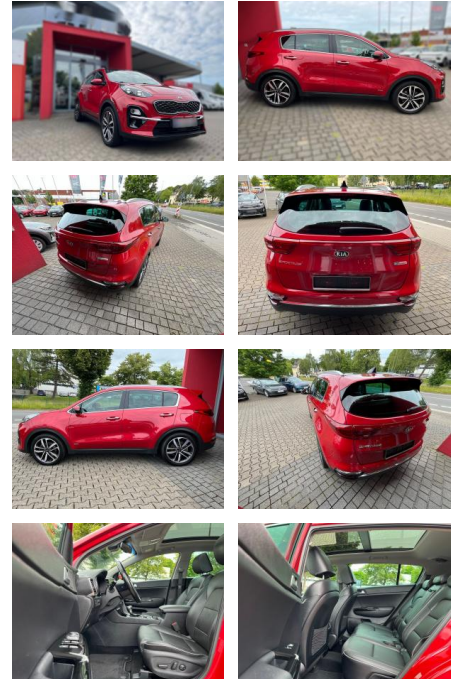

## Kia Sportage Spirit 4WD

AB1A-395392845 Angebotsnr.:

Erstzulassung:	Kilometer:	Farbe:	Leistung:	Kraftstoffart:	Verbr. komb.	CO2-Emission	CO2-Klasse (WLTP)
26.12.2019	83.000	Diverse	100 kW / 136 PS	Diesel	4,9 l/100km	130 g/km	