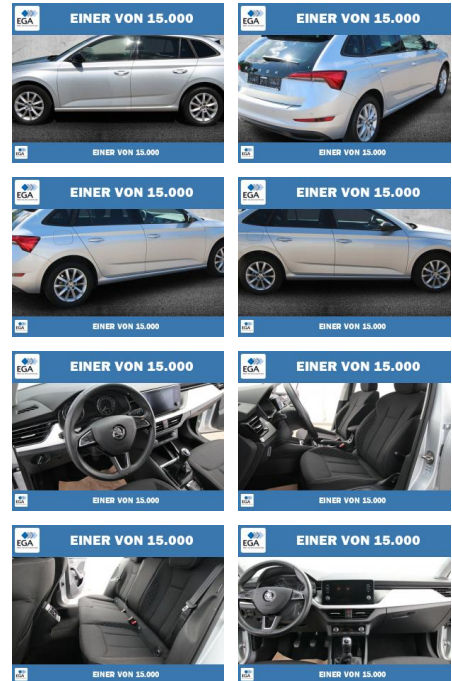

PW01-22445-07 Angebotsnr.:

Erstzulassung: 01.08.2019 **Kilometer:** 82.349 **Farbe:** Silber **Leistung:** 85 kW / 116 PS **Kraftstoffart:** Benzin

PREIS
18.030 €

FINANZIERUNGSBEISPIEL
Laufzeit: 72 Monate Anzahlung: 30 %
Basis-Finanzierung:* Mtl. Rate:
Zielraten-Finanzierung:** **125 €**