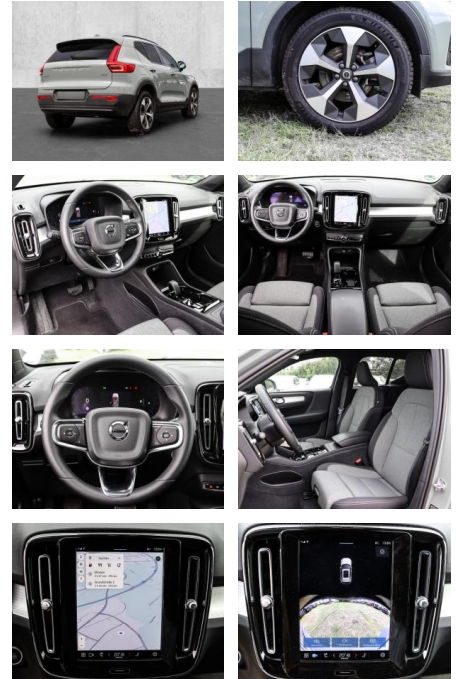

Ihr Ansprechpartner

Herr Justus Köjer
E-Mail: j.koejer@bessler-terhardt.de
Telefon: 02542 932040

Bessler & Terhardt GmbH
Bahnhofstraße 150 - 48712 Gescher - Tel.: 02542 / 93200

Volvo XC40 Plus Dark 2WD B3 EU6d digitales

MA05-2375-24 Angebotsnr.:

Erstzulassung:	Kilometer:	Farbe:	Leistung:	Kraftstoffart:
01.11.2023	17.594	Grün	120 kW / 163 PS	Benzin

PREIS
39.550 €

FINANZIERUNGSBEISPIEL

Laufzeit: 72 Monate   Anzahlung: 30 %
Basis-Finanzierung:*   Mtl. Rate:
Zielraten-Finanzierung:** **275 €**

* Basisfinanzierung: Anzahlung: 11.865 Euro, Laufzeit: 72 Monate, Nettodarlehen: 27.685 Euro, Gesamtbetrag: 45.356 Euro, Zinssätze: 6.78% Sollz. (gebunden), 6.99% eff.
** Zielratenfinanzierung: Anzahlung: 11.865 Euro, Laufzeit: 72 Monate, Nettodarlehen: 27.685 Euro, Zielrate: 19.775 Euro, Gesamtbetrag: 47.844 Euro, Zinssätze: 6.78% Sollz. (gebunden), 6.99% eff.,

Vermittlung für: Ein Angebot der Santander Consumer Bank Santander-Platz 1, 41061 Mönchengladbach. Repräsentatives Beispiel gem. § 17 Abs. 4 PAngV. Diese Finanzierungsangebote sind Beispiele. Gerne ermitteln wir für Sie Ihr individuelles Angebot.

Ausstattung

Sicherheit

- PDC Park Distance Control hinten
- Anti-Blockiersystem ABS
- Antischlupfregelung ASC+T
- elektronische Stabilitätskontrolle (ESP / DSP)
- Servolenkung
- Regensensor
- Wegfahrsperrung
- Kindersitzbefestigung
- PDC Park Distance Control vorne
- **ABS**
- Airbag
- Beifahrer-Airbag
- Wegfahrsperrung
- Seitenairbags
- ESP
- Reifendruckkontrolle
- Traktionskontrolle
- Kopfairbag
- Knieairbag

- Kindersitzbefestigung
- Anhängerstabilisierung
- Pannenkitt
- **Entertainment: Soundsystem**
- Radio
- USB-Anschluss
- Harman-Kardon
- Apple CarPlay
- Android Auto
- DAB
- Induktionsladen für Smartphones

Multimedia

- Radio
- el. Sitzverstellung

Komfort

- Zentralverriegelung
- **Servolenkung**
- Zentralverriegelung

- Elektrischer Fensterheber
- Sitzheizung
- Elektrische Aussenspiegel
- Teilbare Rücksitzlehne
- Tempomat
- Multifunktionslenkrad
- Keyless Go Startfunktion
- Elektrische Sitze
- Innenspiegel autom. abblendbar
- Mittelarmlehne
- Lenksäule einstellbar
- ParkDistanceControl vorne und hinten
- Elektrische Heckklappe
- Beheizbare Frontscheibe
- Keyless Entry
- Memory Sitze
- Ambientebeleuchtung
- Lordosenstütze
- Lederlenkrad
- Geschwindigkeitsbegrenzungsanlage
- Klimaautomatik-2-Zonen

STÄNDIG ÜBER 15.000 FAHRZEUGE IM BESTAND!