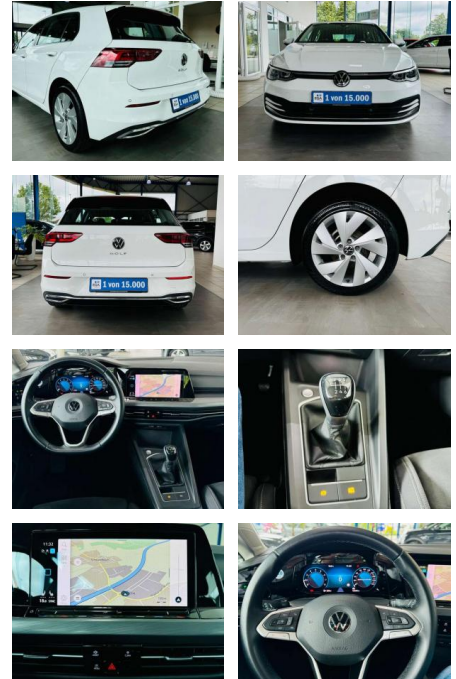

Volkswagen Golf 1.5 TSI Style NAV LED PDC vo+hi

AV01-004911-48 Angebotsnr.:

Erstzulassung:	Kilometer:	Farbe:	Leistung:	Kraftstoffart:	Verbr. komb.	CO2-Emission	CO2-Klasse (WLTP)
01.09.2020	46.500	Weiß	96 kW / 131 PS	Benzin	5,3 l/100km	121 g/km	D

Ausstattung

Sicherheit

- Anti-Blockiersystem ABS

Multimedia

- Radio

Weiteres

- 1 von 15.000 Fahrzeugen- . Das Fahrzeug ist scheckheftgepflegt! Letzter Service am 26725KM!!! Sonderausstattung Audio-Navigationssystem Discover Pro Streaming & Internet (Touchscreen
- Bluetooth
- USB) (Fahrerassistenz-System: Verkehrszeichenerkennung
- Radioempfang digital (DAB+)
- Sprachsteuerungs-System
- Mobile Online Dienste App-Connect inkl. App-Connect Wireless und Apple CarPlay
- Frontkamera (Multifunktionskamera Frontscheibe)) Ausstattungs-Paket:

- Scheibenwischer mit Regensensor
- Innenspiegel mit Ablendautomatik
- Frontkamera (Multifunktionskamera Frontscheibe)) Lautsprecher (7
- vorn und hinten) Mobile Online Dienste We Connect Plus Sonderlackierung Pure-White Serienausstattung 3-Punkt-Sicherheitsgurt hinten mitte Abbiege- und Allwetterlicht / Schlechtwetter-Licht Airbag Fahrer-/Beifahrerseite
- Beifahrerairbag abschaltbar
- Ambiente-Beleuchtung (30 Farben)
- Antennen-Diversity Anti-Blockier-System (ABS) Antriebsart: Frontantrieb
- Ausstattung Style Automatische Fahrlichtschaltung (ALS) mit Leaving Home / Coming-Home-Lichtfunktion
- Außenspiegel Wagenfarbe Außenspiegel elektr. verstell- und heizbar
- mit Memory Außenspiegel mit