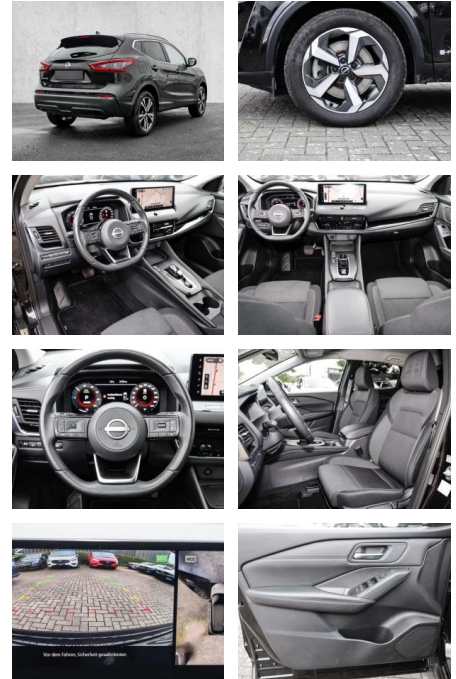

MA05-1457-24 Angebotsnr.:

Erstzulassung:	Kilometer:	Farbe:	Leistung:	Kraftstoffart:
01.03.2023	16.000	Schwarz	116 kW / 158 PS	Hybrid

PREIS
30.800 €

FINANZIERUNGSBEISPIEL

Laufzeit: 72 Monate Anzahlung: 30 %
Basis-Finanzierung:* Mtl. Rate:
Zielraten-Finanzierung:** **214 €**