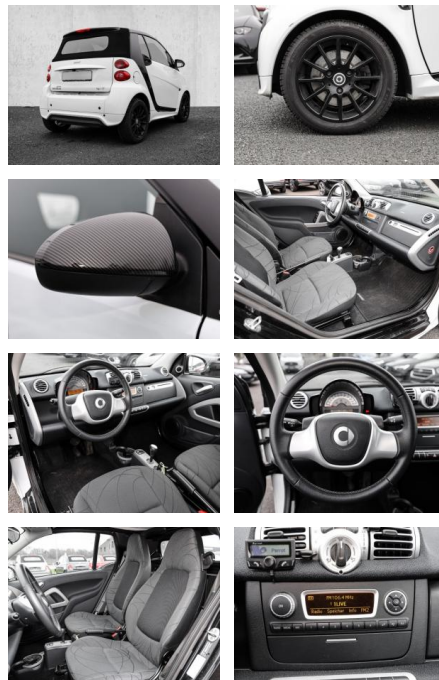

Smart fortwo cabrio Basis El. Verdeck

MA05-klN1013-Angebotsnr.:

Erstzulassung:	Kilometer:	Farbe:	Leistung:	Kraftstoffart:
01.10.2012	30.900	Schwarz	72 kW / 98 PS	Benzin

PREIS
11.580 €

FINANZIERUNGSBEISPIEL

Exterieur

- Leichtmetallfelgen

Weiteres

- elektrische Aussenspiegel
- **Schalt-/Wählhebelgriff Leder**
- LM-Felgen
- Elektron. Stabilitäts-Programm (ESP)

- Getriebe 5-Gang - automatisiertes Schaltgetriebe (Softtouch Schaltprogramm)
- Audiosystem: Radio mit CD-Player
- Airbag Fahrer-/Beifahrerseite
- Anti-Blockier-System (ABS)
- Fensterheber elektrisch vorn
- Gepäckraumabdeckung / Rollo
- Außenspiegel elektr. verstell- und heizbar
- Reifen-Reparaturkit (Kompressor)
- Außenspiegel silber
- Außentemperaturanzeige
- Berg-Anfahr-Assistent
- Blinkleuchten seitlich Weiß
- Bodypanel Plus-Paket
- Bodypanel Tiefschwarz / Deep Black (Farbcode ECAO)
- Design- und Ausstattungslinie passion
- Erste Hilfe-Kasten / Verbandkasten
- Handschuhfach abschließbar