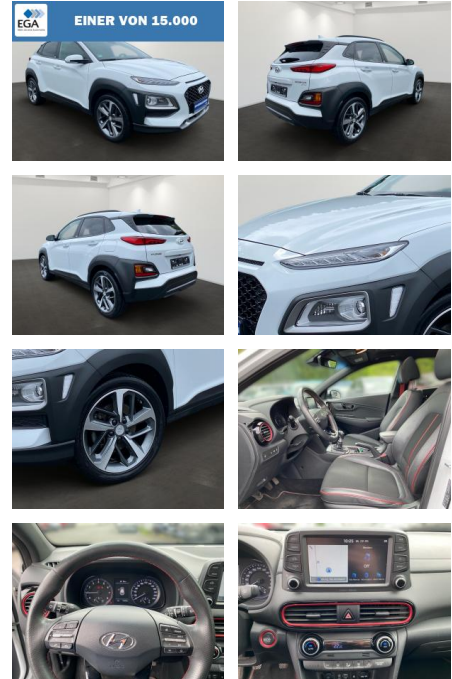

Hyundai Kona 1.0 T-GDI Advantage+ 2WD (EURO 6d-T...

BR01-MD_531206gebotsnr.:

Erstzulassung:	Kilometer:	Farbe:	Leistung:	Kraftstoffart:
20.08.2020	72.200		88 kW / 120 PS	Benzin

PREIS	FINANZIERUNGSBEISPIEL	
18.430 €	Laufzeit: 72 Monate	Anzahlung: 30 %
	Basis-Finanzierung:**	Mtl. Rate:
	Zielraten-Finanzierung:**	128 €