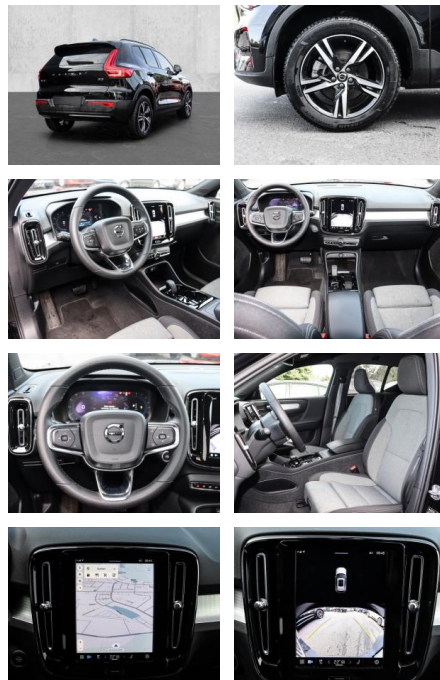

Ihr Ansprechpartner

Herr Christoph Terhardt

E-Mail: c.terhardt@bessler-terhardt.de
Telefon: 02542 93200

Bessler & Terhardt GmbH
Bahnhofstraße 150 - 48712 Gescher - Tel.: 02542 / 93200

Volvo XC40 Plus Dark 2WD B3 EU6d digitales

MA05-2698-24 Angebotsnr.:

Erstzulassung:	Kilometer:	Farbe:	Leistung:	Kraftstoffart:
01.11.2023	14.200	Schwarz	120 kW / 163 PS	Benzin

PREIS
38.610 €

FINANZIERUNGSBEISPIEL

Laufzeit: 72 Monate   Anzahlung: 30 %
Basis-Finanzierung:*   Mtl. Rate:
Zielraten-Finanzierung:** **268 €**

* Basisfinanzierung: Anzahlung: 11.583 Euro, Laufzeit: 72 Monate, Nettodarlehen: 27.027 Euro, Gesamtbetrag: 44.278 Euro, Zinssätze: 6.78% Sollz. (gebunden), 6.99% eff.
** Zielratenfinanzierung: Anzahlung: 11.583 Euro, Laufzeit: 72 Monate, Nettodarlehen: 27.027 Euro, Zielrate: 19.305 Euro, Gesamtbetrag: 46.707 Euro, Zinssätze: 6.78% Sollz. (gebunden), 6.99% eff.,

Vermittlung für: Ein Angebot der Santander Consumer Bank Santander-Platz 1, 41061 Mönchengladbach. Repräsentatives Beispiel gem. § 17 Abs. 4 PAngV. Diese Finanzierungsangebote sind Beispiele. Gerne ermitteln wir für Sie Ihr individuelles Angebot.

Ausstattung

Sicherheit

- PDC Park Distance Control hinten
- Anti-Blockiersystem ABS
- Antischlupfregelung ASC+T
- elektronische Stabilitätskontrolle (ESP / DSP)
- Servolenkung
- Regensensor
- Wegfahrsperrung
- Kindersitzbefestigung
- PDC Park Distance Control vorne
- **ABS**
- Airbag
- Beifahrer-Airbag
- Wegfahrsperrung
- Seitenairbags
- ESP
- Reifendruckkontrolle
- Traktionskontrolle
- Kopfairbag
- Knieairbag

- Kindersitzbefestigung
- Anhängerstabilisierung
- Pannentkit
- **Entertainment: Soundsystem**
- Radio
- USB-Anschluss
- Harman-Kardon
- Apple CarPlay
- Android Auto
- DAB
- Induktionsladen für Smartphones

Multimedia

- Radio
- el. Sitzverstellung

Komfort

- Zentralverriegelung
- **Servolenkung**
- Zentralverriegelung

- Elektrischer Fensterheber
- Sitzheizung
- Elektrische Aussenspiegel
- Teilbare Rucksitzlehne
- Tempomat
- Multifunktionslenkrad
- Keyless Go Startfunktion
- Elektrische Sitze
- Innenspiegel autom. abblendbar
- Mittelarmlehne
- Lenksäule einstellbar
- ParkDistanceControl vorne und hinten
- Elektrische Heckklappe
- Keyless Entry
- Memory Sitze
- Ambientebeleuchtung
- Lordosenstütze
- Lederlenkrad
- Geschwindigkeitsbegrenzungsanlage
- Klimaautomatik-2-Zonen
- Funkfernbedienung

STÄNDIG ÜBER 15.000 FAHRZEUGE IM BESTAND!