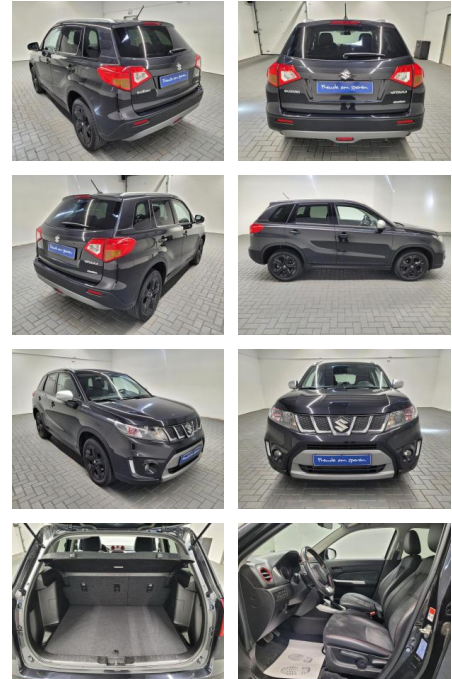

## Suzuki Vitara "S 4x4 LED/Navi/SHZ/PDC/Kamera

AM35-26194 **Angebotsnr.:**

Erstzulassung:	Kilometer:	Farbe:	Leistung:	Kraftstoffart:
19.01.2018	96.600		103 kW / 140 PS	Benzin

**PREIS**  
**22.200 €**

**FINANZIERUNGSBEISPIEL**  
Laufzeit: 72 Monate      Anzahlung: 30 %  
Basis-Finanzierung:\*      Mtl. Rate:  
Zielraten-Finanzierung:\*\* **154 €**