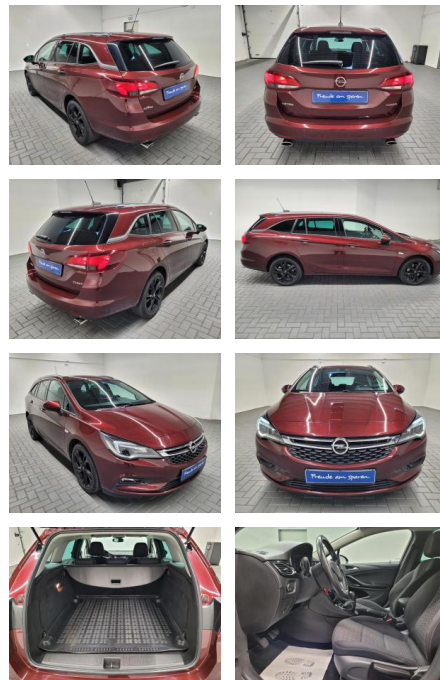

Opel Astra "K ST Standhgz./SHZ/LHZ/PDC

AM35-26140 **Angebotsnr.:**

Erstzulassung:	Kilometer:	Farbe:	Leistung:	Kraftstoffart:
16.05.2018	103.100		147 kW / 200 PS	Benzin

PREIS
19.110 €

FINANZIERUNGSBEISPIEL