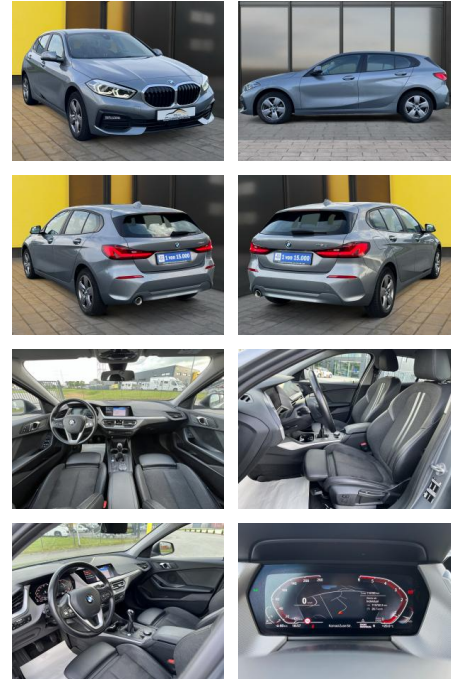

## BMW 116d+LED+PDC+Werksgarantie+Live Cockpit

AB19-NB-95 **Angebotsnr.:**

**Erstzulassung:** 08.04.2022    **Kilometer:** 120.000    **Farbe:** Grau    **Leistung:** 85 kW / 116 PS    **Kraftstoffart:** Diesel