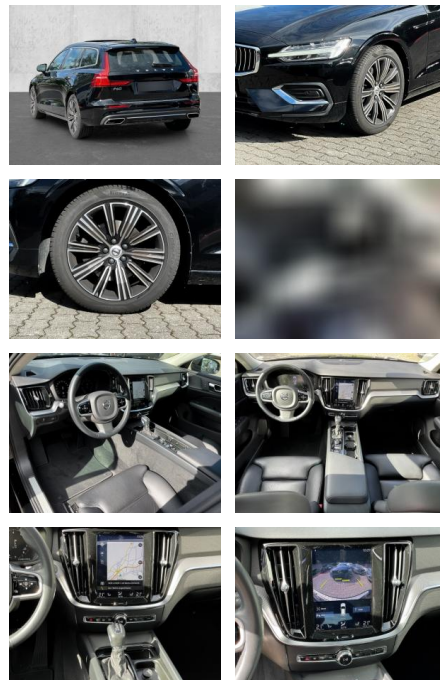

## Volvo V60 T4 Inscription Eu6d-T EI. Panodach

MA05-1387-24 Angebotsnr.:

Erstzulassung:	Kilometer:	Farbe:	Leistung:	Kraftstoffart:
01.03.2020	42.500	Schwarz	140 kW / 190 PS	Benzin

PREIS  
**31.240 €**

### Multimedia

- Radio

- el. Sitzverstellung
- Navigation mit Bildschirm
- Bluetooth