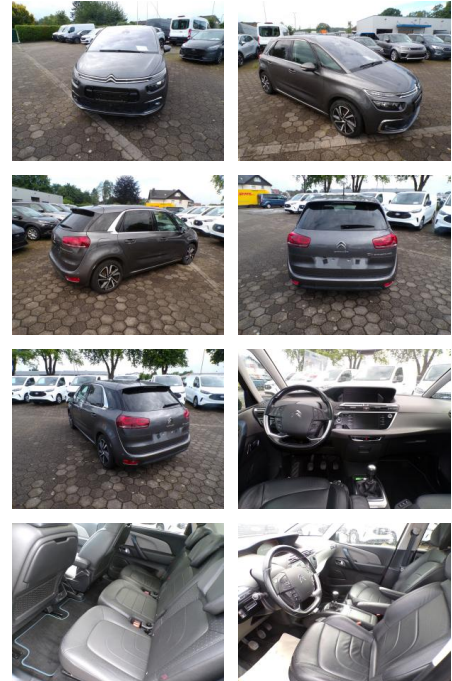

## Citroën C4 SpaceTourer Shine + Xenon + Panoram...

AW16-J685021Angebotsnr.:

Erstzulassung:	Kilometer:	Farbe:	Leistung:	Kraftstoffart:
31.07.2018	86.400	Grau	96 kW / 131 PS	Benzin

**PREIS**  
**15.320 €**