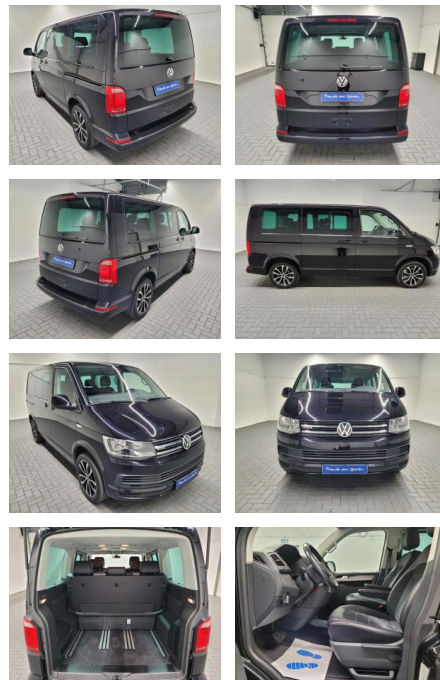

Volkswagen T6 Multivan 4Motion Navi/AHK/Standhgz...

AM35-25986 **Angebotsnr.:**

Erstzulassung:	Kilometer:	Farbe:	Leistung:	Kraftstoffart:
12.12.2019	62.000		146 kW / 199 PS	Diesel

PREIS
56.230 €

FINANZIERUNGSBEISPIEL