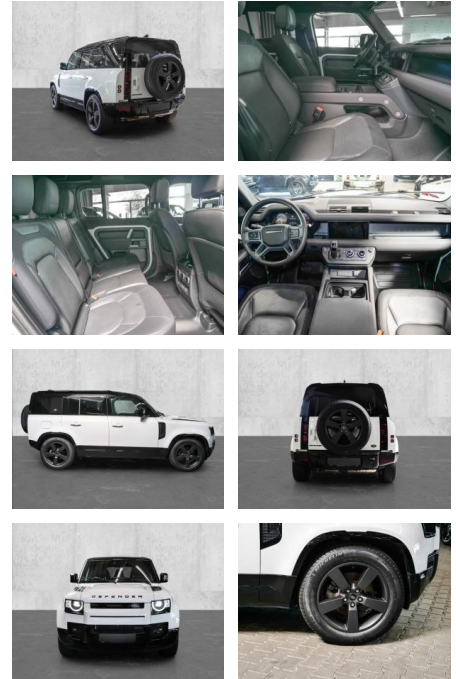

## Land Rover Defender 110 X-Dynamic SE D200

MA05-2519-24 Angebotsnr.:

Erstzulassung:	Kilometer:	Farbe:	Leistung:	Kraftstoffart:
01.10.2023	21.295	Weiß	147 kW / 200 PS	Diesel

**PREIS**  
**78.120 €**

**FINANZIERUNGSBEISPIEL**  
Laufzeit: 72 Monate      Anzahlung: 30 %  
Basis-Finanzierung:\*      Mtl. Rate:  
Zielraten-Finanzierung:\*\* **542 €**