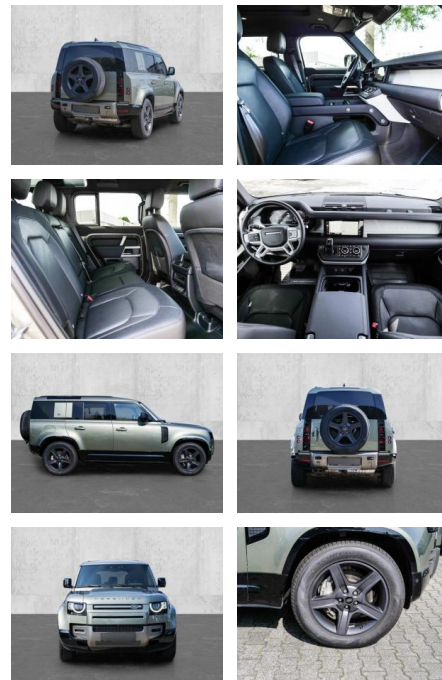

Land Rover Defender 110 X-Dynamic SE D300 Allrad

MA05-49451gwAngebotsnr.:

| Erstzulassung: | Kilometer: | Farbe: | Leistung: | Kraftstoffart: |
|----------------|------------|--------|-----------------|----------------|
| 01.09.2023 | 18.800 | Grün | 221 kW / 300 PS | Diesel |