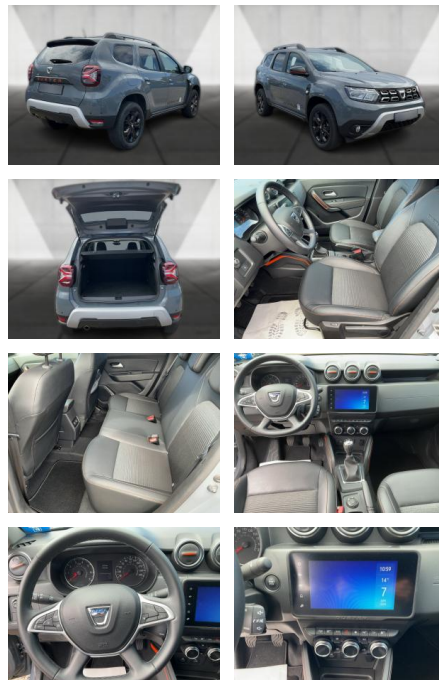

Dacia Duster II Extreme 4WD Navi. SHZ.

WA00-30244 **Angebotsnr.:**

Erstzulassung:	Kilometer:	Farbe:	Leistung:	Kraftstoffart:
01.04.2022	38.500	Grau	110 kW / 150 PS	Benzin

PREIS
24.120 €

FINANZIERUNGSBEISPIEL
Laufzeit: 72 Monate Anzahlung: 30 %
Basis-Finanzierung:* Mtl. Rate:
Zielraten-Finanzierung:** **167 €**

Multimedia

- Radio
- Navigation mit Bildschirm
- MP3 Anschluss
- Bluetooth

Komfort

- Zentralverriegelung
- Bordcomputer

Interieur

- Multifunktionslenkrad
- el. Fensterheber
- Sitzheizung

Exterieur

- Leichtmetallfelgen
- Nebelscheinwerfer
- Dachreling