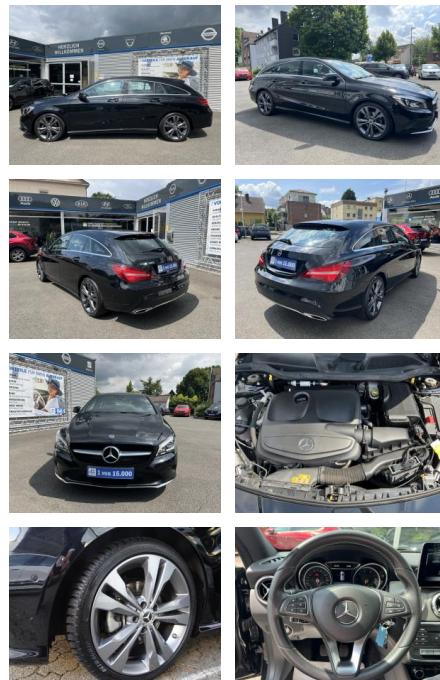

Mercedes-Benz CLA 180 Shooting Brake URBAN NAVI*...

AC00-1N66360Angebotsnr.:

Erstzulassung:	Kilometer:	Farbe:	Leistung:	Kraftstoffart:
10.04.2018	143.000	Schwarz	90 kW / 122 PS	Benzin

PREIS
17.040 €

FINANZIERUNGSBEISPIEL