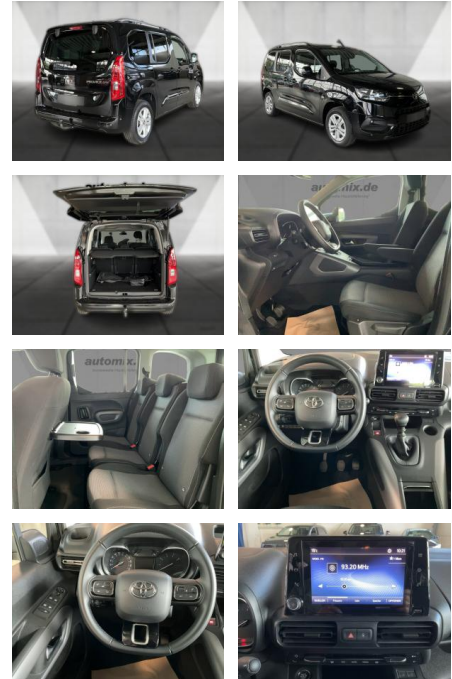

## Toyota Proace City Verso AHK, Navi, SHZ,

WA00-30235 **Angebotsnr.:**

Erstzulassung:	Kilometer:	Farbe:	Leistung:	Kraftstoffart:
01.03.2021	39.396	Diverse	75 kW / 102 PS	Diesel

**PREIS**  
**26.640 €**

### Multimedia

- Radio
- CD Radio
- Navigation mit Bildschirm
- MP3 Anschluss
- Bluetooth

### Interieur

- Multifunktionslenkrad
- el. Fensterheber
- Sitzheizung