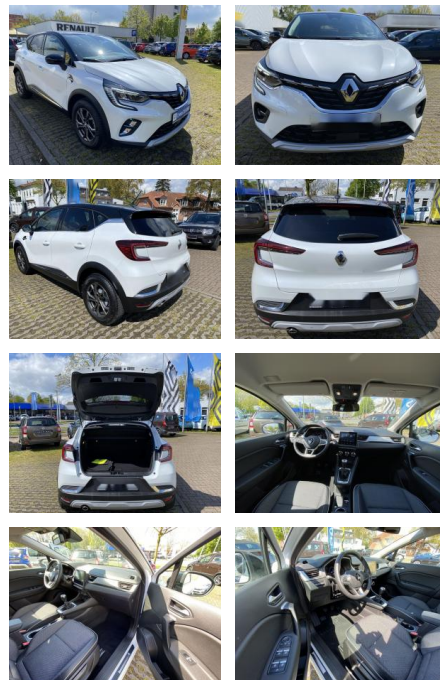

## Renault Captur Intens

WS04-328960 Angebotsnr.:

Erstzulassung:	Kilometer:	Farbe:	Leistung:	Kraftstoffart:
27.11.2021	9.980	Diverse	103 kW / 140 PS	Benzin

PREIS  
**22.590 €**