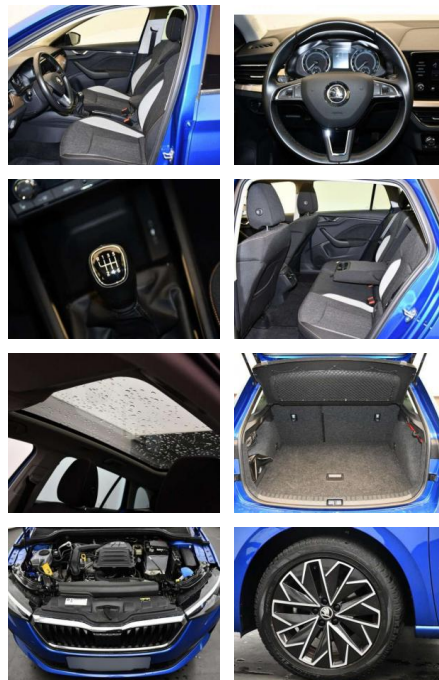

## Skoda Scala Style 1,0 TSI LED/Einparkhi.

AB85-87646 **Angebotsnr.:**

Erstzulassung:	Kilometer:	Farbe:	Leistung:	Kraftstoffart:	Verbr. komb.	CO2-Emission	CO2-Klasse (WLTP)
01.07.2020	59.500	Blau	85 kW / 116 PS	Benzin	5,1 l/100km	116 g/km	D