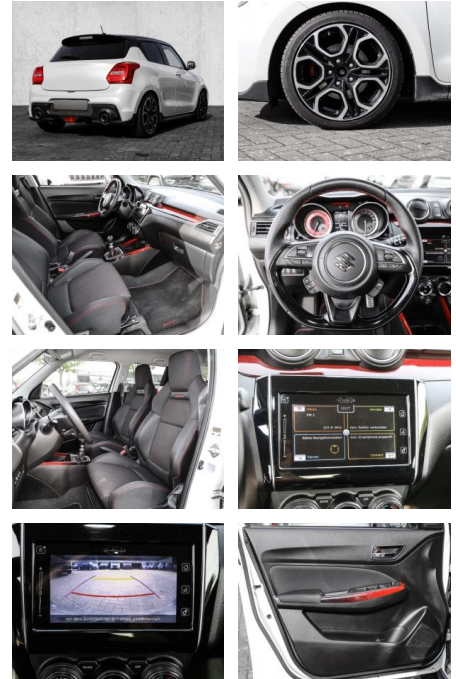

MA05-1285-24 Angebotsnr.:

Erstzulassung:	Kilometer:	Farbe:	Leistung:	Kraftstoffart:
01.04.2019	98.542	Weiß	103 kW / 140 PS	Benzin

PREIS
15.210 €

FINANZIERUNGSBEISPIEL

Laufzeit: 72 Monate Anzahlung: 30 %
Basis-Finanzierung:* Mtl. Rate:
Zielraten-Finanzierung:** **106 €**

- Bluetooth
- Freisprecheinrichtung
- DAB
-

Multimedia

- Radio
- CD Radio
- Navigation mit Bildschirm
- MP3 Anschluss
- Bluetooth

Komfort

- Zentralverriegelung
- Bordcomputer
- **Servolenkung**
- Zentralverriegelung
- Elektrischer Fensterheber
- Sitzheizung
- Elektrische Aussenspiegel
- Teilbare Rucksitzlehne

- Tempomat
- Park Distance Control
- Multifunktionslenkrad
- Keyless Go Startfunktion
- Innenraumfilter
- Lenksaeule einstellbar
- Sportsitze
- Keyless Entry
- Lederlenkrad
- Geschwindigkeitsbegrenzungsanlage
- **Sicht: LED-Hauptscheinwerfer**
- LED-Tagfahrlicht
- LED-Rueckleuchten
- Nebelscheinwerfer
- Scheinwerferregulierung
- Colorverglasung
- Aussenspiegel beheizbar
- Rückfahrkamera
- Privacyverglasung
-