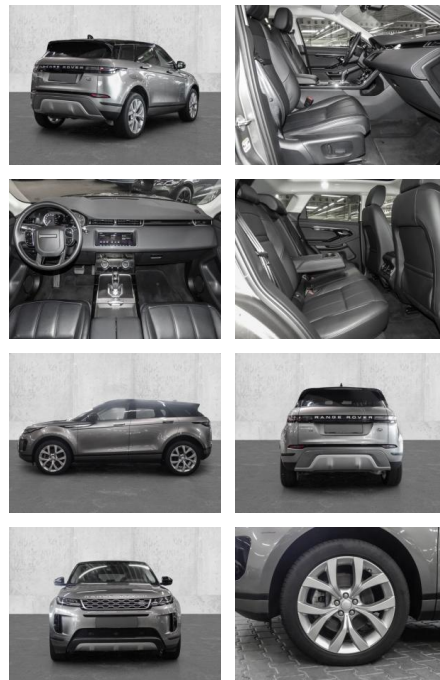

MA05-2406-24 Angebotsnr.:

Erstzulassung:	Kilometer:	Farbe:	Leistung:	Kraftstoffart:
01.09.2020	36.219	Silber	132 kW / 179 PS	Diesel

PREIS
38.520 €

FINANZIERUNGSBEISPIEL

Laufzeit: 72 Monate Anzahlung: 30 %
Basis-Finanzierung:* Mtl. Rate:
Zielraten-Finanzierung:** **267 €**