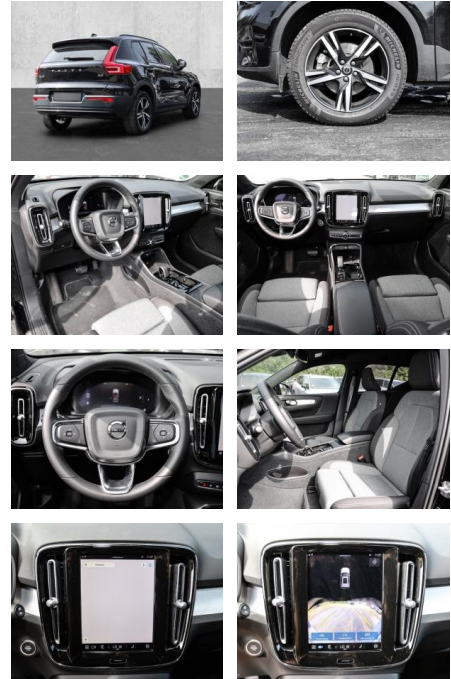

Ihr Ansprechpartner

Herr Conrad Brands

E-Mail: c.brands@bessler-terhardt.de
Telefon: 02542 932041

Bessler & Terhardt GmbH
Bahnhofstraße 150 - 48712 Gescher - Tel.: 02542 / 93200

Volvo XC40 Plus Dark 2WD B3 EU6d digitales

MA05-2545-24 Angebotsnr.:

Erstzulassung:	Kilometer:	Farbe:	Leistung:	Kraftstoffart:
01.11.2023	12.089	Schwarz	120 kW / 163 PS	Benzin

PREIS
39.120 €

FINANZIERUNGSBEISPIEL

Laufzeit: 72 Monate   Anzahlung: 30 %
Basis-Finanzierung:*   Mtl. Rate:
Zielraten-Finanzierung:** **272 €**

* Basisfinanzierung: Anzahlung: 11.736 Euro, Laufzeit: 72 Monate, Nettodarlehen: 27.384 Euro, Gesamtbetrag: 44.862 Euro, Zinssätze: 6.78% Sollz. (gebunden), 6.99% eff.
** Zielratenfinanzierung: Anzahlung: 11.736 Euro, Laufzeit: 72 Monate, Nettodarlehen: 27.384 Euro, Zielrate: 19.560 Euro, Gesamtbetrag: 47.323 Euro, Zinssätze: 6.78% Sollz. (gebunden), 6.99% eff.,

Vermittlung für: Ein Angebot der Santander Consumer Bank Santander-Platz 1, 41061 Mönchengladbach. Repräsentatives Beispiel gem. § 17 Abs. 4 PAngV. Diese Finanzierungsangebote sind Beispiele. Gerne ermitteln wir für Sie Ihr individuelles Angebot.

Ausstattung

Sicherheit

- PDC Park Distance Control hinten
- Anti-Blockiersystem ABS
- Antischlupfregelung ASC+T
- elektronische Stabilitätskontrolle (ESP / DSP)
- Servolenkung
- Regensensor
- Wegfahrsperrung
- Kindersitzbefestigung
- PDC Park Distance Control vorne
- **ABS**
- Airbag
- Beifahrer-Airbag
- Wegfahrsperrung
- Seitenairbags
- ESP
- Reifendruckkontrolle
- Traktionskontrolle
- Kopfairbag
- Knieairbag

- Kindersitzbefestigung
- Anhängerstabilisierung
- Pannenset
- **Entertainment: Soundsystem**
- Radio
- USB-Anschluss
- Harman-Kardon
- Apple CarPlay
- Android Auto
- DAB
- Induktionsladen für Smartphones

Multimedia

- Radio
- el. Sitzverstellung

Komfort

- Zentralverriegelung
- **Servolenkung**
- Zentralverriegelung

- Elektrischer Fensterheber
- Sitzheizung
- Elektrische Aussenspiegel
- Teilbare Rücksitzlehne
- Tempomat
- Multifunktionslenkrad
- Keyless Go Startfunktion
- Elektrische Sitze
- Innenspiegel autom. abblendbar
- Mittelarmlehne
- Lenksäule einstellbar
- ParkDistanceControl vorne und hinten
- Elektrische Heckklappe
- Keyless Entry
- Memory Sitze
- Ambientebeleuchtung
- Lordosenstütze
- Lederlenkrad
- Geschwindigkeitsbegrenzungsanlage
- Klimaautomatik-2-Zonen
- Funkfernbedienung

STÄNDIG ÜBER 15.000 FAHRZEUGE IM BESTAND!