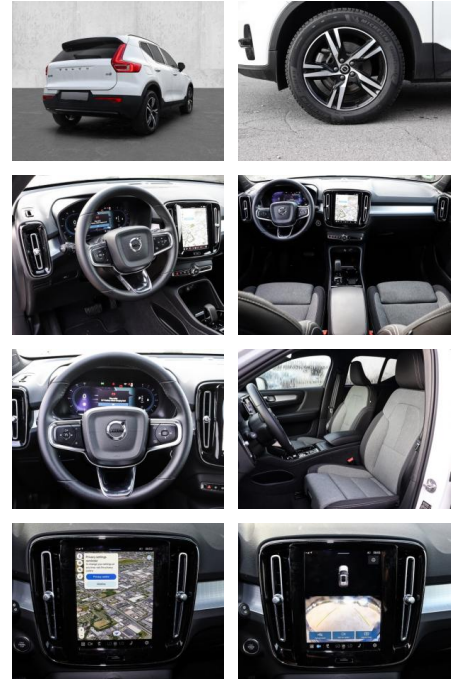

## Volvo XC40 Plus Dark 2WD B3 EU6d digitales

MA05-2564-24 Angebotsnr.:

Erstzulassung:	Kilometer:	Farbe:	Leistung:	Kraftstoffart:
01.11.2023	16.921	Weiß	120 kW / 163 PS	Benzin

**PREIS**  
**39.120 €**

### Multimedia

- Radio
- el. Sitzverstellung