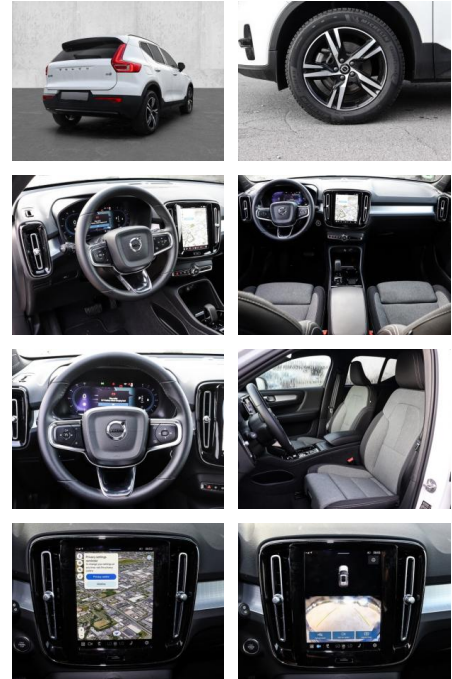

## Volvo XC40 Plus Dark 2WD B3 EU6d digitales

MA05-2488-24 Angebotsnr.:

Erstzulassung:	Kilometer:	Farbe:	Leistung:	Kraftstoffart:
01.11.2023	20.037	Weiß	120 kW / 163 PS	Benzin

**PREIS**  
**38.520 €**

### Multimedia

- Radio
- el. Sitzverstellung