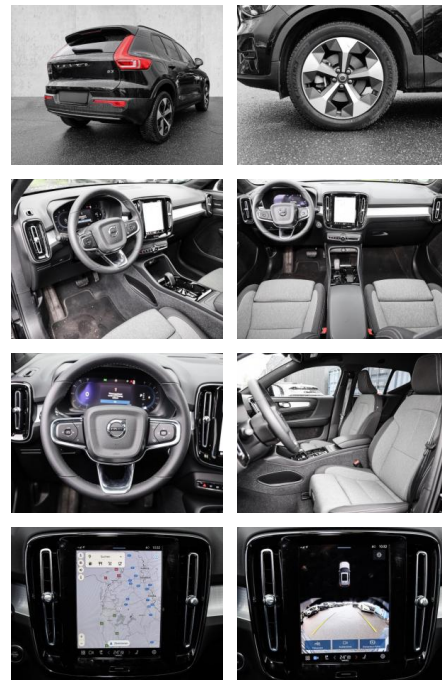

Volvo XC40 Plus Dark 2WD B3 EU6d digitales

MA05-2452-24 Angebotsnr.:

| Erstzulassung: | Kilometer: | Farbe: | Leistung: | Kraftstoffart: |
|----------------|------------|---------|-----------------|----------------|
| 01.11.2023 | 8.550 | Schwarz | 120 kW / 163 PS | Benzin |

- Kindersitzbefestigung
- Anhängerstabilisierung
- Pannenkitt
- **Entertainment: Soundsystem**
- Radio
- USB-Anschluss
- Harman-Kardon
- Apple CarPlay
- Android Auto
- DAB
- Induktionsladen für Smartphones

Multimedia

- Radio
- el. Sitzverstellung

Komfort

- Zentralverriegelung
- **Servolenkung**
- Zentralverriegelung

- Elektrischer Fensterheber
- Sitzheizung
- Elektrische Aussenspiegel
- Teilbare Rücksitzlehne
- Tempomat
- Multifunktionslenkrad
- Keyless Go Startfunktion
- Elektrische Sitze
- Innenspiegel autom. abblendbar
- Mittelarmlehne
- Lenksäule einstellbar
- ParkDistanceControl vorne und hinten
- Elektrische Heckklappe
- Beheizbare Frontscheibe
- Keyless Entry
- Memory Sitze
- Ambientebeleuchtung
- Lordosenstütze
- Lederlenkrad
- Geschwindigkeitsbegrenzungsanlage
- Klimaautomatik-2-Zonen