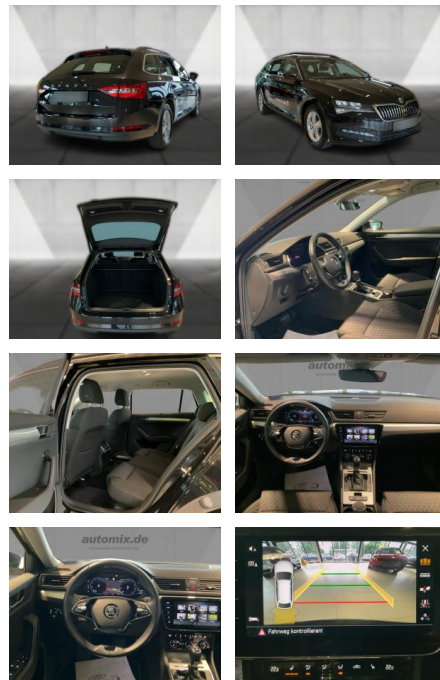

Ihr Ansprechpartner

Herr Christoph Terhardt
E-Mail: c.terhardt@bessler-terhardt.de
Telefon: 02542 93200

Bessler & Terhardt GmbH
Bahnhofstraße 150 - 48712 Gescher - Tel.: 02542 / 93200

Skoda Superb ,DSG,ACC,Navi,LED,SHZ,PDC,Kamera,

WA00-30195 **Angebotsnr.:**

Erstzulassung:	Kilometer:	Farbe:	Leistung:	Kraftstoffart:
01.12.2022	35.500	Schwarz	110 kW / 150 PS	Diesel

PREIS 30.480 €	FINANZIERUNGSBEISPIEL		* Basisfinanzierung: Anzahlung: 9.144 Euro, Laufzeit: 72 Monate, Nettodarlehen: 21.336 Euro, Gesamtbetrag: 34.954 Euro, Zinssätze: 6.78% Sollz. (gebunden), 6.99% eff. ** Zielratenfinanzierung: Anzahlung: 9.144 Euro, Laufzeit: 72 Monate, Nettodarlehen: 21.336 Euro, Zielrate: 15.240 Euro, Gesamtbetrag: 36.872 Euro, Zinssätze: 6.78% Sollz. (gebunden), 6.99% eff.,
	Laufzeit: 72 Monate	Anzahlung: 30 %	
		Basis-Finanzierung:* Mtl. Rate:	
		Zielraten-Finanzierung:** 212 €	

Vermittlung für: Ein Angebot der Santander Consumer Bank Santander-Platz 1, 41061 Mönchengladbach. Repräsentatives Beispiel gem. § 17 Abs. 4 PAngV. Diese Finanzierungsangebote sind Beispiele. Gerne ermitteln wir für Sie Ihr individuelles Angebot.

Ausstattung

Sicherheit

- PDC Park Distance Control hinten
- Anti-Blockiersystem ABS
- Antischlupfregelung ASC+T
- elektronische Stabilitätskontrolle (ESP / DSP)
- Servolenkung
- Regensensor
- Wegfahrsperre
- Kindersitzbefestigung
- PDC Park Distance Control vorne

Multimedia

- Radio
- CD Radio
- Navigation mit Bildschirm
- MP3 Anschluss
- Bluetooth

Komfort

- Zentralverriegelung

- Bordcomputer

Interieur

- Multifunktionslenkrad
- el. Fensterheber
- Sitzheizung

Exterieur

- Leichtmetallfelgen
- metallic
- Nebelscheinwerfer
- Dachreling

Umwelt

- Partikelfilter

Weiteres

- Diesel
- Lichtsensor
- elektrische Aussenspiegel
- Start Stop Automatik

- Nichtraucher

STÄNDIG ÜBER 15.000 FAHRZEUGE IM BESTAND!