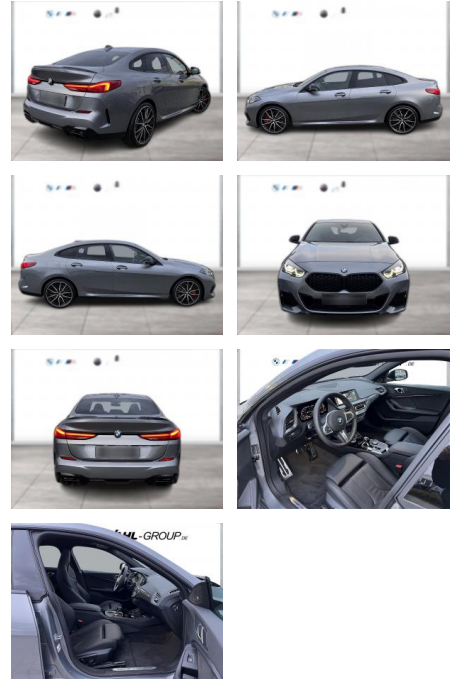

## BMW M235i xDrive Gran Coupé Head-Up HK

WG05-248773 Angebotsnr.:

Erstzulassung:	Kilometer:	Farbe:	Leistung:	Kraftstoffart:
01.01.2024	18.607	Grau	225 kW / 306 PS	Benzin

**PREIS**  
**55.250 €**