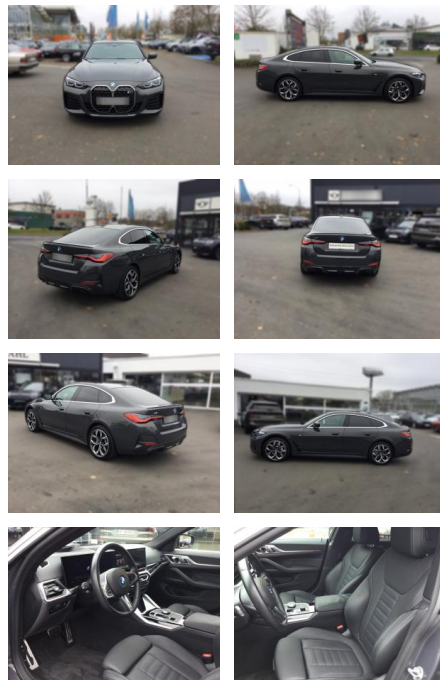

## BMW i4 eDrive40 Gran Coupé M Sportpaket

WG05-253821 Angebotsnr.:

Erstzulassung:	Kilometer:	Farbe:	Leistung:	Kraftstoffart:
01.01.2024	15.000	Grau	250 kW / 340 PS	Elektro

PREIS  
**65.650 €**