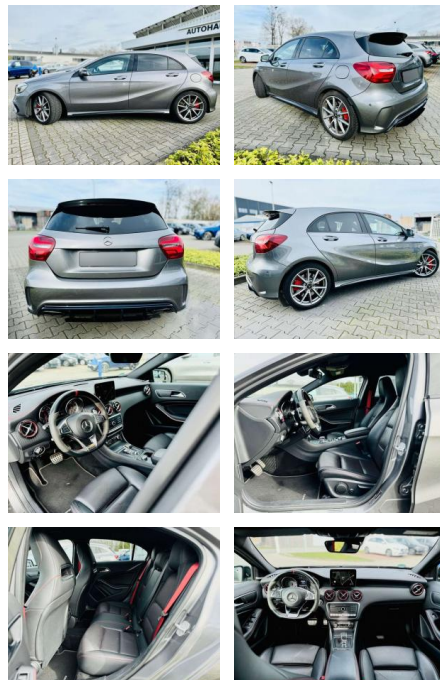

Mercedes-Benz A 45 AMG 4M, NIGHT, DISTRONIC, Tot...

AB97-A 5196 **Angebotsnr.:**

Erstzulassung:	Kilometer:	Farbe:	Leistung:	Kraftstoffart:
01.04.2017	94.980	Grau	280 kW / 381 PS	Benzin

PREIS
31.860 €

FINANZIERUNGSBEISPIEL