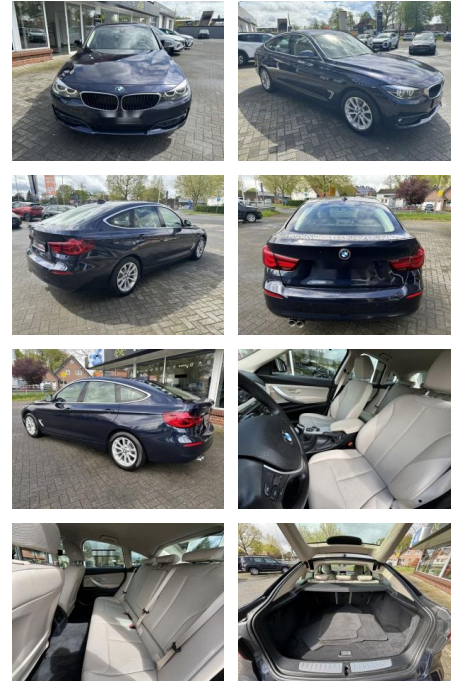

BMW 320 Gran Turismo320 d

WS04-751808 Angebotsnr.:

Erstzulassung:	Kilometer:	Farbe:	Leistung:	Kraftstoffart:
26.05.2019	151.000	Diverse	140 kW / 190 PS	Diesel

PREIS
21.030 €

FINANZIERUNGSBEISPIEL

Laufzeit: 72 Monate Anzahlung: 30 %
Basis-Finanzierung:* Mtl. Rate:
Zielraten-Finanzierung:** **1146 €**