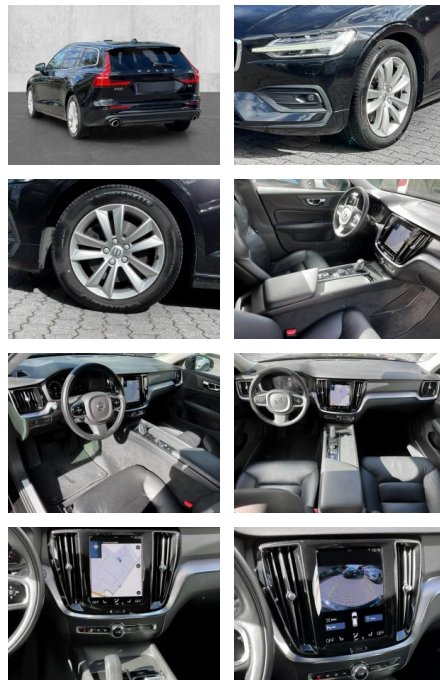

Volvo V60 Kombi Momentum Pro B4 Benzin EU6d

MA05-6220-23 Angebotsnr.:

Erstzulassung:	Kilometer:	Farbe:	Leistung:	Kraftstoffart:
01.11.2020	60.140	Schwarz	145 kW / 197 PS	Benzin

PREIS
28.090 €

FINANZIERUNGSBEISPIEL

Multimedia

- Radio
- el. Sitzverstellung
- Navigation mit Bildschirm

- MP3 Anschluss
- Bluetooth

Komfort

- Zentralverriegelung
- Bordcomputer
- **Servolenkung**
- Zentralverriegelung
- Elektrischer Fensterheber
- Lederausstattung
- Sitzheizung
- Elektrische Aussenspiegel
- Teilbare Rücksitzlehne
- Tempomat
- Multifunktionslenkrad
- Keyless Go Startfunktion
- Elektrische Sitze
- Innenspiegel autom. abblendbar
- Mittelarmlehne
- Lenksaeule einstellbar
- ParkDistanceControl vorne und hinten