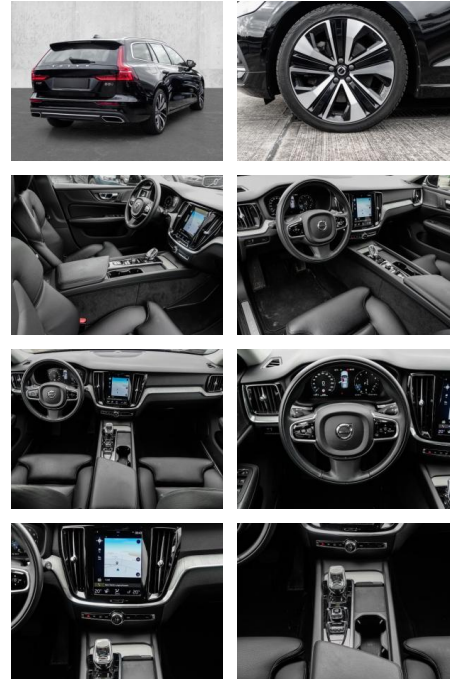

Volvo V60 Kombi Inscription AWD B5 Benzin

MA05-wu2298-Angebotsnr.:

Erstzulassung:	Kilometer:	Farbe:	Leistung:	Kraftstoffart:
01.11.2020	44.790	Schwarz	184 kW / 250 PS	Benzin

PREIS
33.830 €

FINANZIERUNGSBEISPIEL