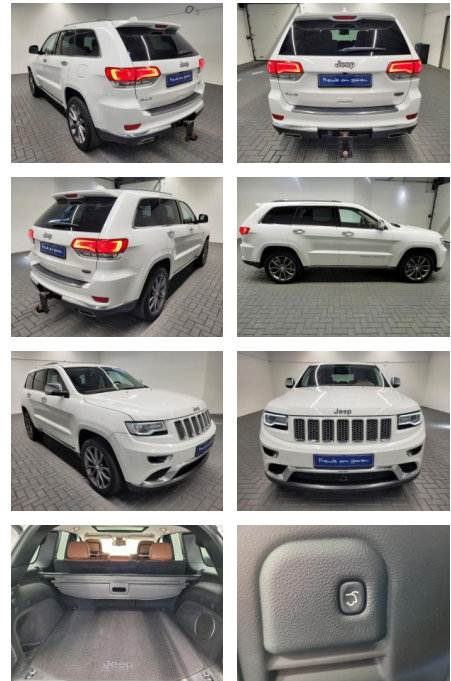

## Jeep Grand Cherokee V6 Summit AHK/Leder/Navi

AM35-25728 **Angebotsnr.:**

Erstzulassung:	Kilometer:	Farbe:	Leistung:	Kraftstoffart:
01.07.2015	138.000		210 kW / 286 PS	Benzin

**PREIS**  
**28.390 €**

**FINANZIERUNGSBEISPIEL**  
 Laufzeit: 72 Monate      Anzahlung: 30 %  
 Basis-Finanzierung:\*      Mtl. Rate:  
 Zielraten-Finanzierung:\*\* **197 €**