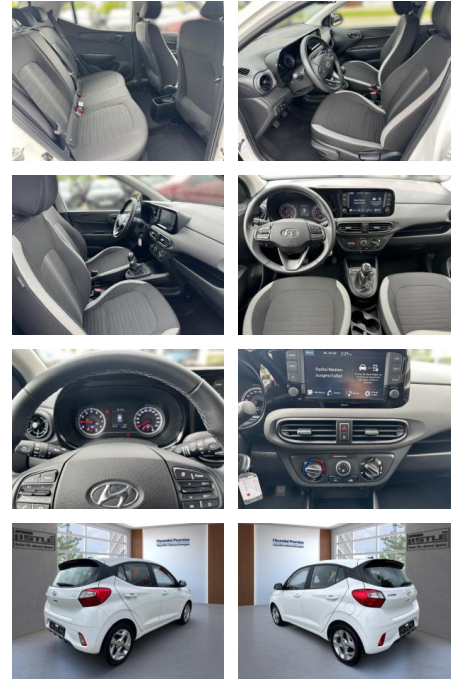

AL33-201721 **Angebotsnr.:**

| Erstzulassung: | Kilometer: | Farbe: | Leistung: | Kraftstoffart: |
|----------------|------------|--------|---------------|----------------|
| 01.05.2023 | 16.990 | | 49 kW / 67 PS | Benzin |