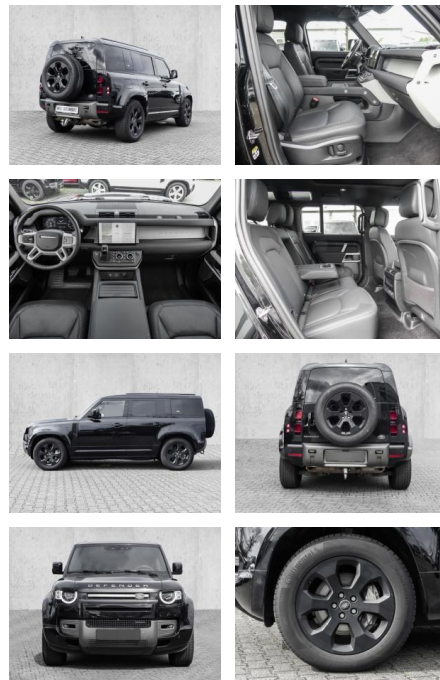

Land Rover Defender 110 X-Dynamic HSE P400

MA05-2022-24 Angebotsnr.:

Erstzulassung:	Kilometer:	Farbe:	Leistung:	Kraftstoffart:
01.07.2023	25.425	Schwarz	294 kW / 400 PS	Benzin

PREIS
42.680 €

FINANZIERUNGSBEISPIEL